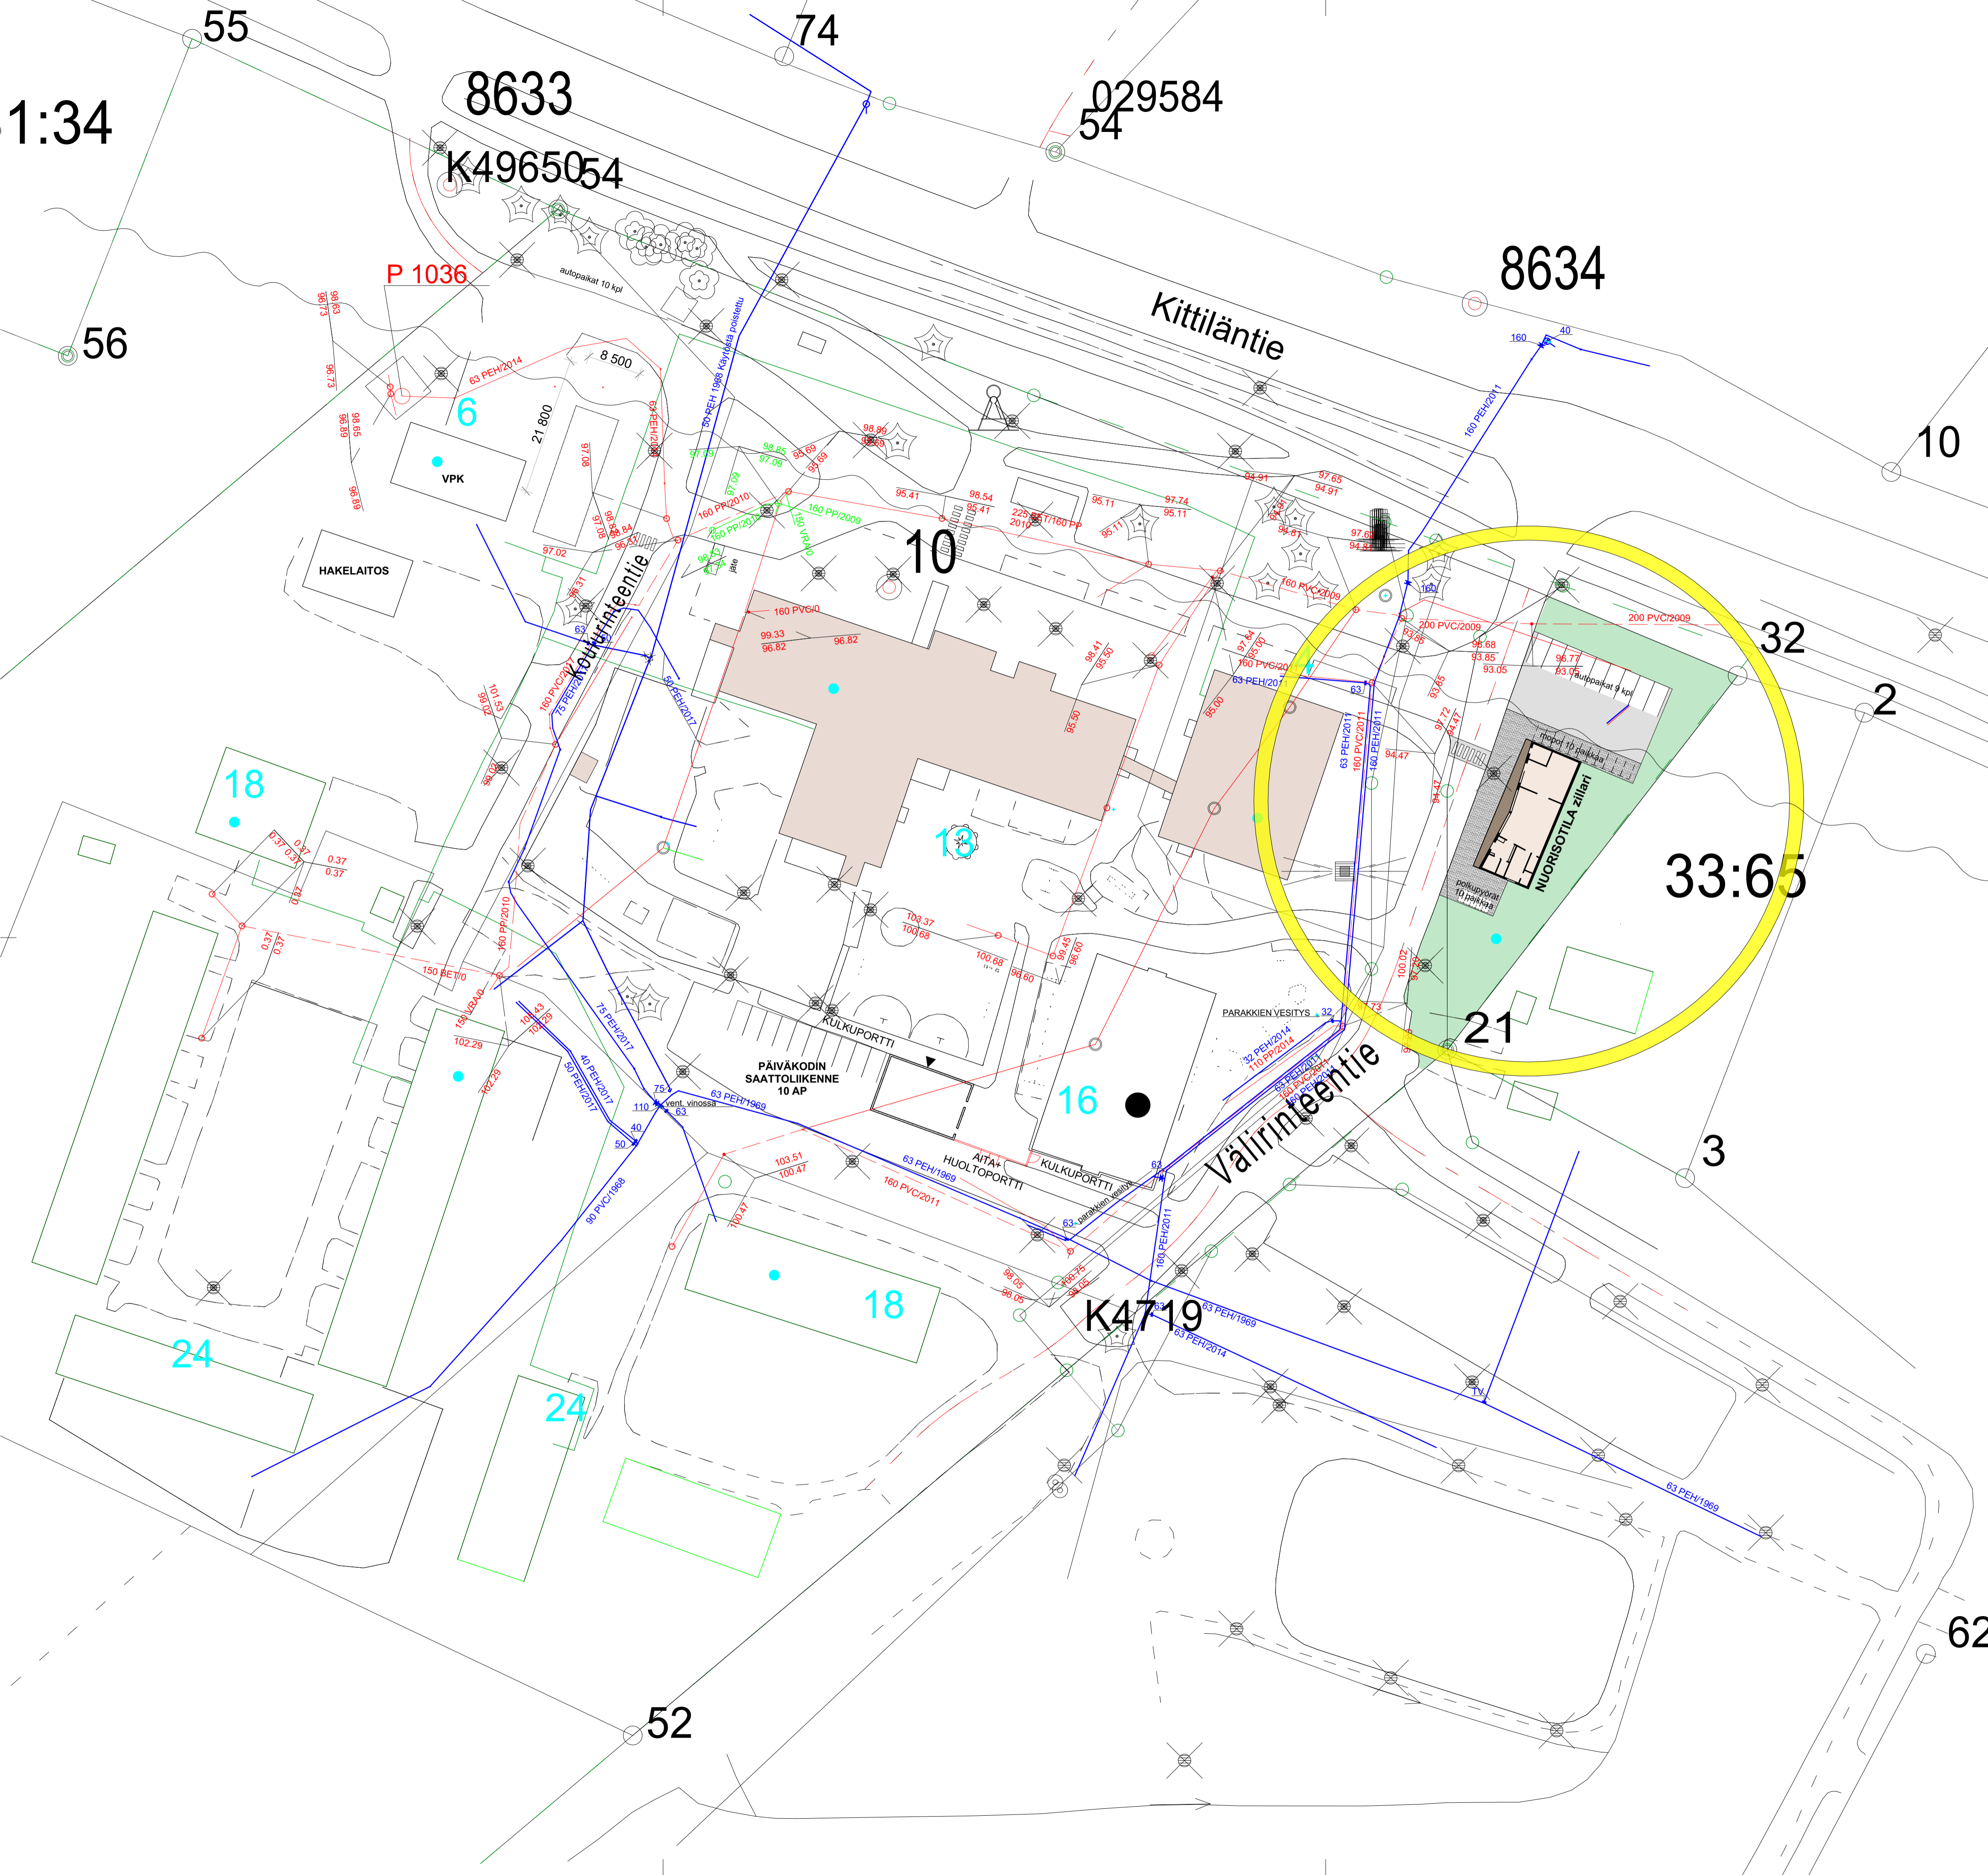

1:34

Yleiskaavamerkinnt ja määräykset

Kaupunginosa/Kylä Sinettä	Korttel/Tila -	Tontti/Rnro 31:35	Viranomaisen merkintöjä
Rakennuksen numero/Rakennustunnus -	Koordinaattijärjestelmä ####		
Rakennustoimenne Uudisrakennus	Pinustustaj Luonnon		
Rakennuskohde Sinetän nuorisotila Zillari Koulurinteentie 97220 Sinettä	Pinustuksen sisältö Asemapiirustus VE 2	Mittakaava 1:500	
<i>Elja Rantala</i>	Työnumero 2563	Pinustuksen tunnus 2563-02-02	Muutos
Vastuullinen suunnittelija Elja Rantala, arkkitehti SAFKA	Tulospäivämäärä 10.03.2026	ARK	Tiedosto 2563 Zillari.pln